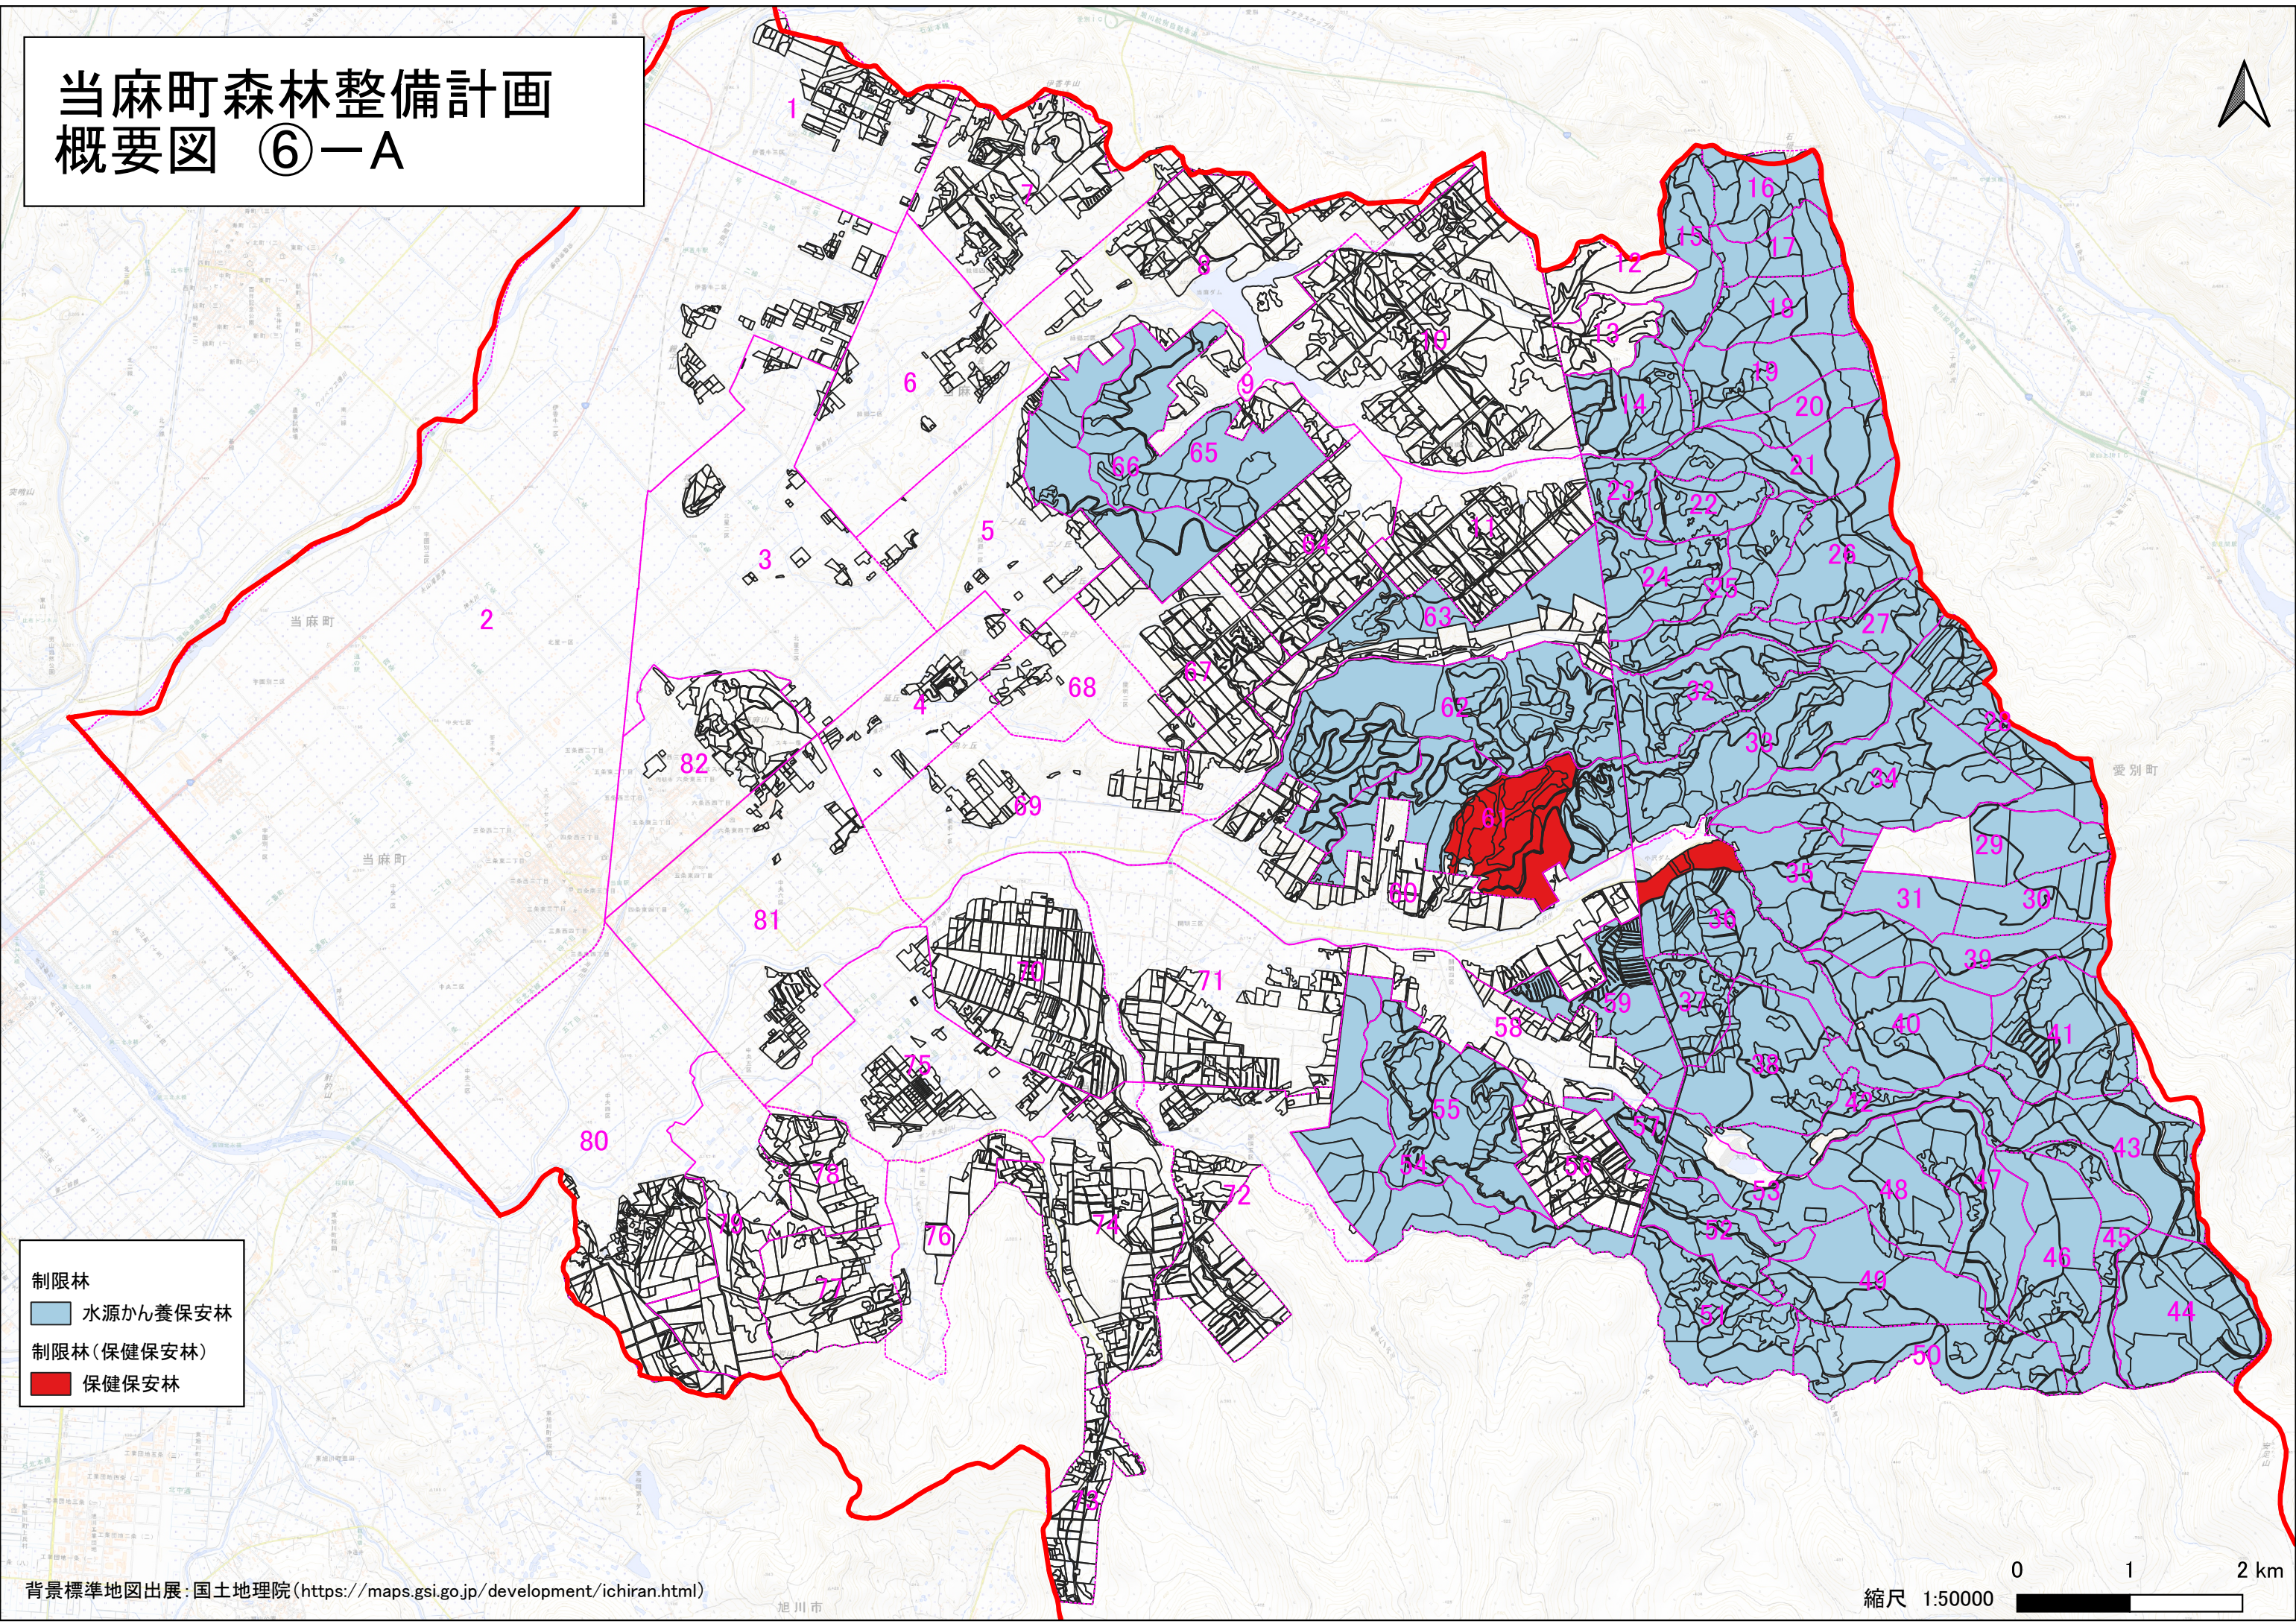

当麻町森林整備計画 概要図 ⑥-A

制限林
水源かん養保安林
制限林(保健保安林)
保健保安林