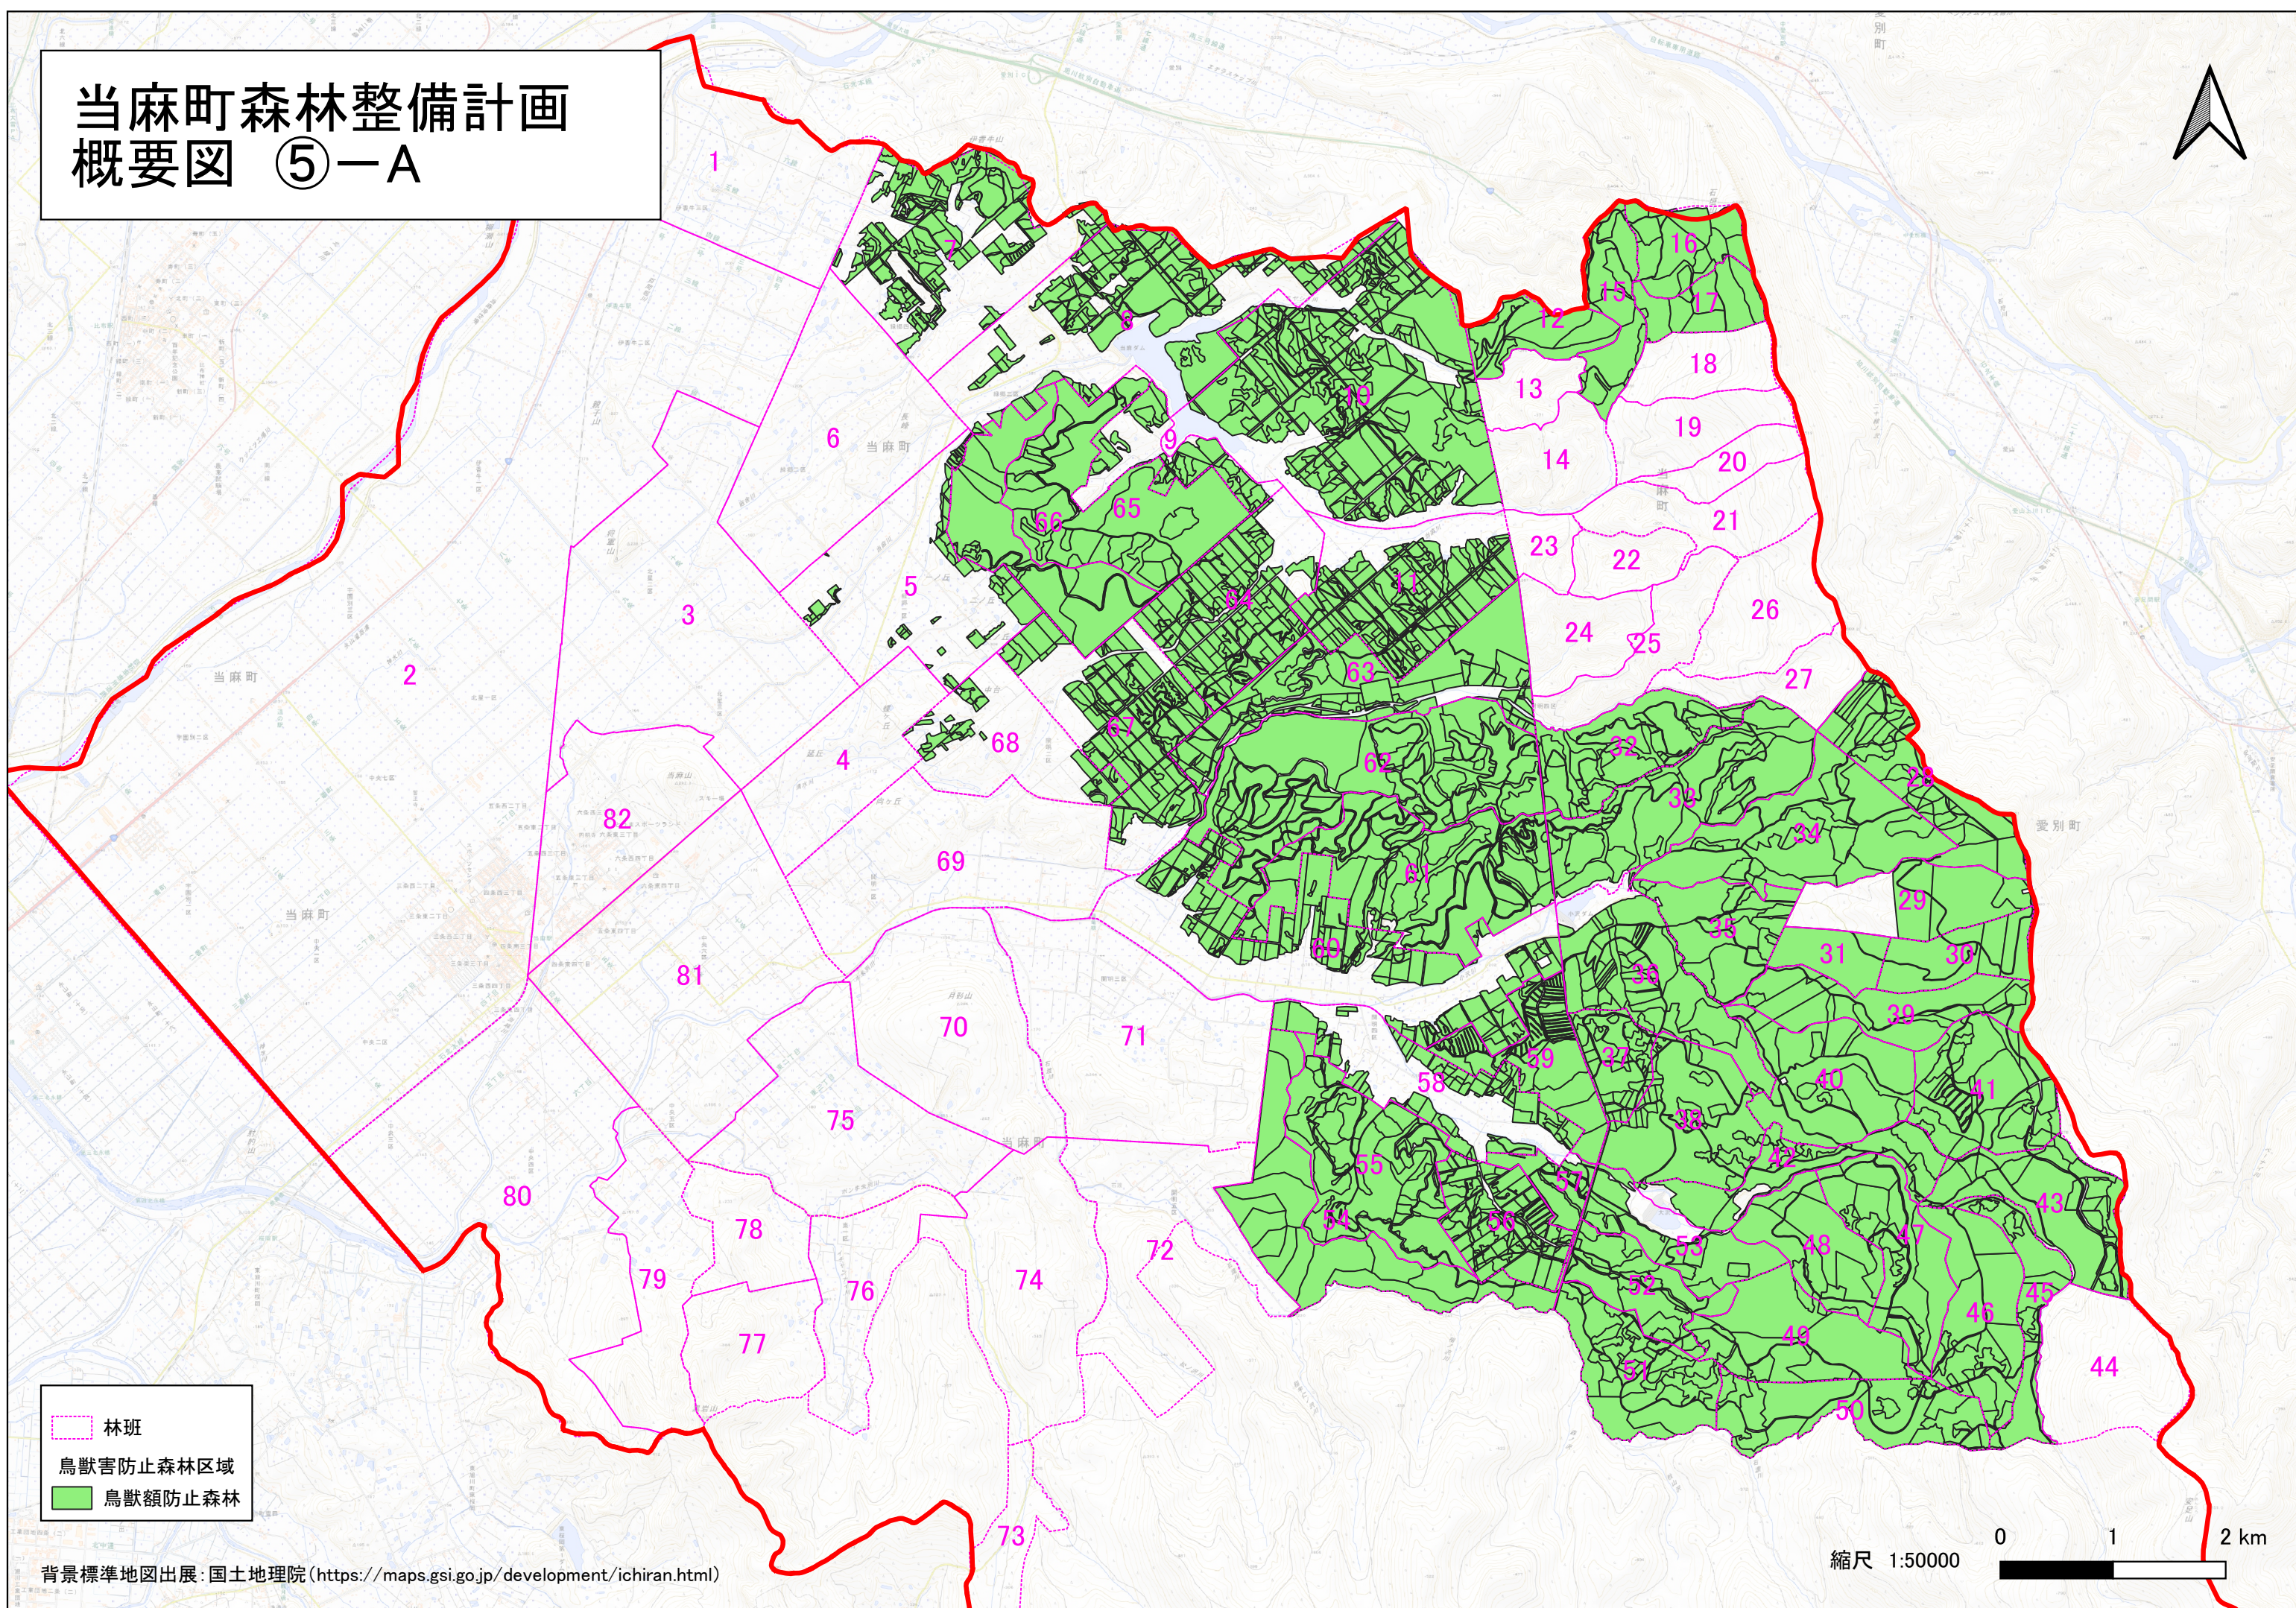

当麻町森林整備計画 概要図 ⑤-A

林班
鳥獣害防止森林区域
鳥獣額防止森林

背景標準地図出展: 国土地理院 (<https://maps.gsi.go.jp/development/ichiran.html>)