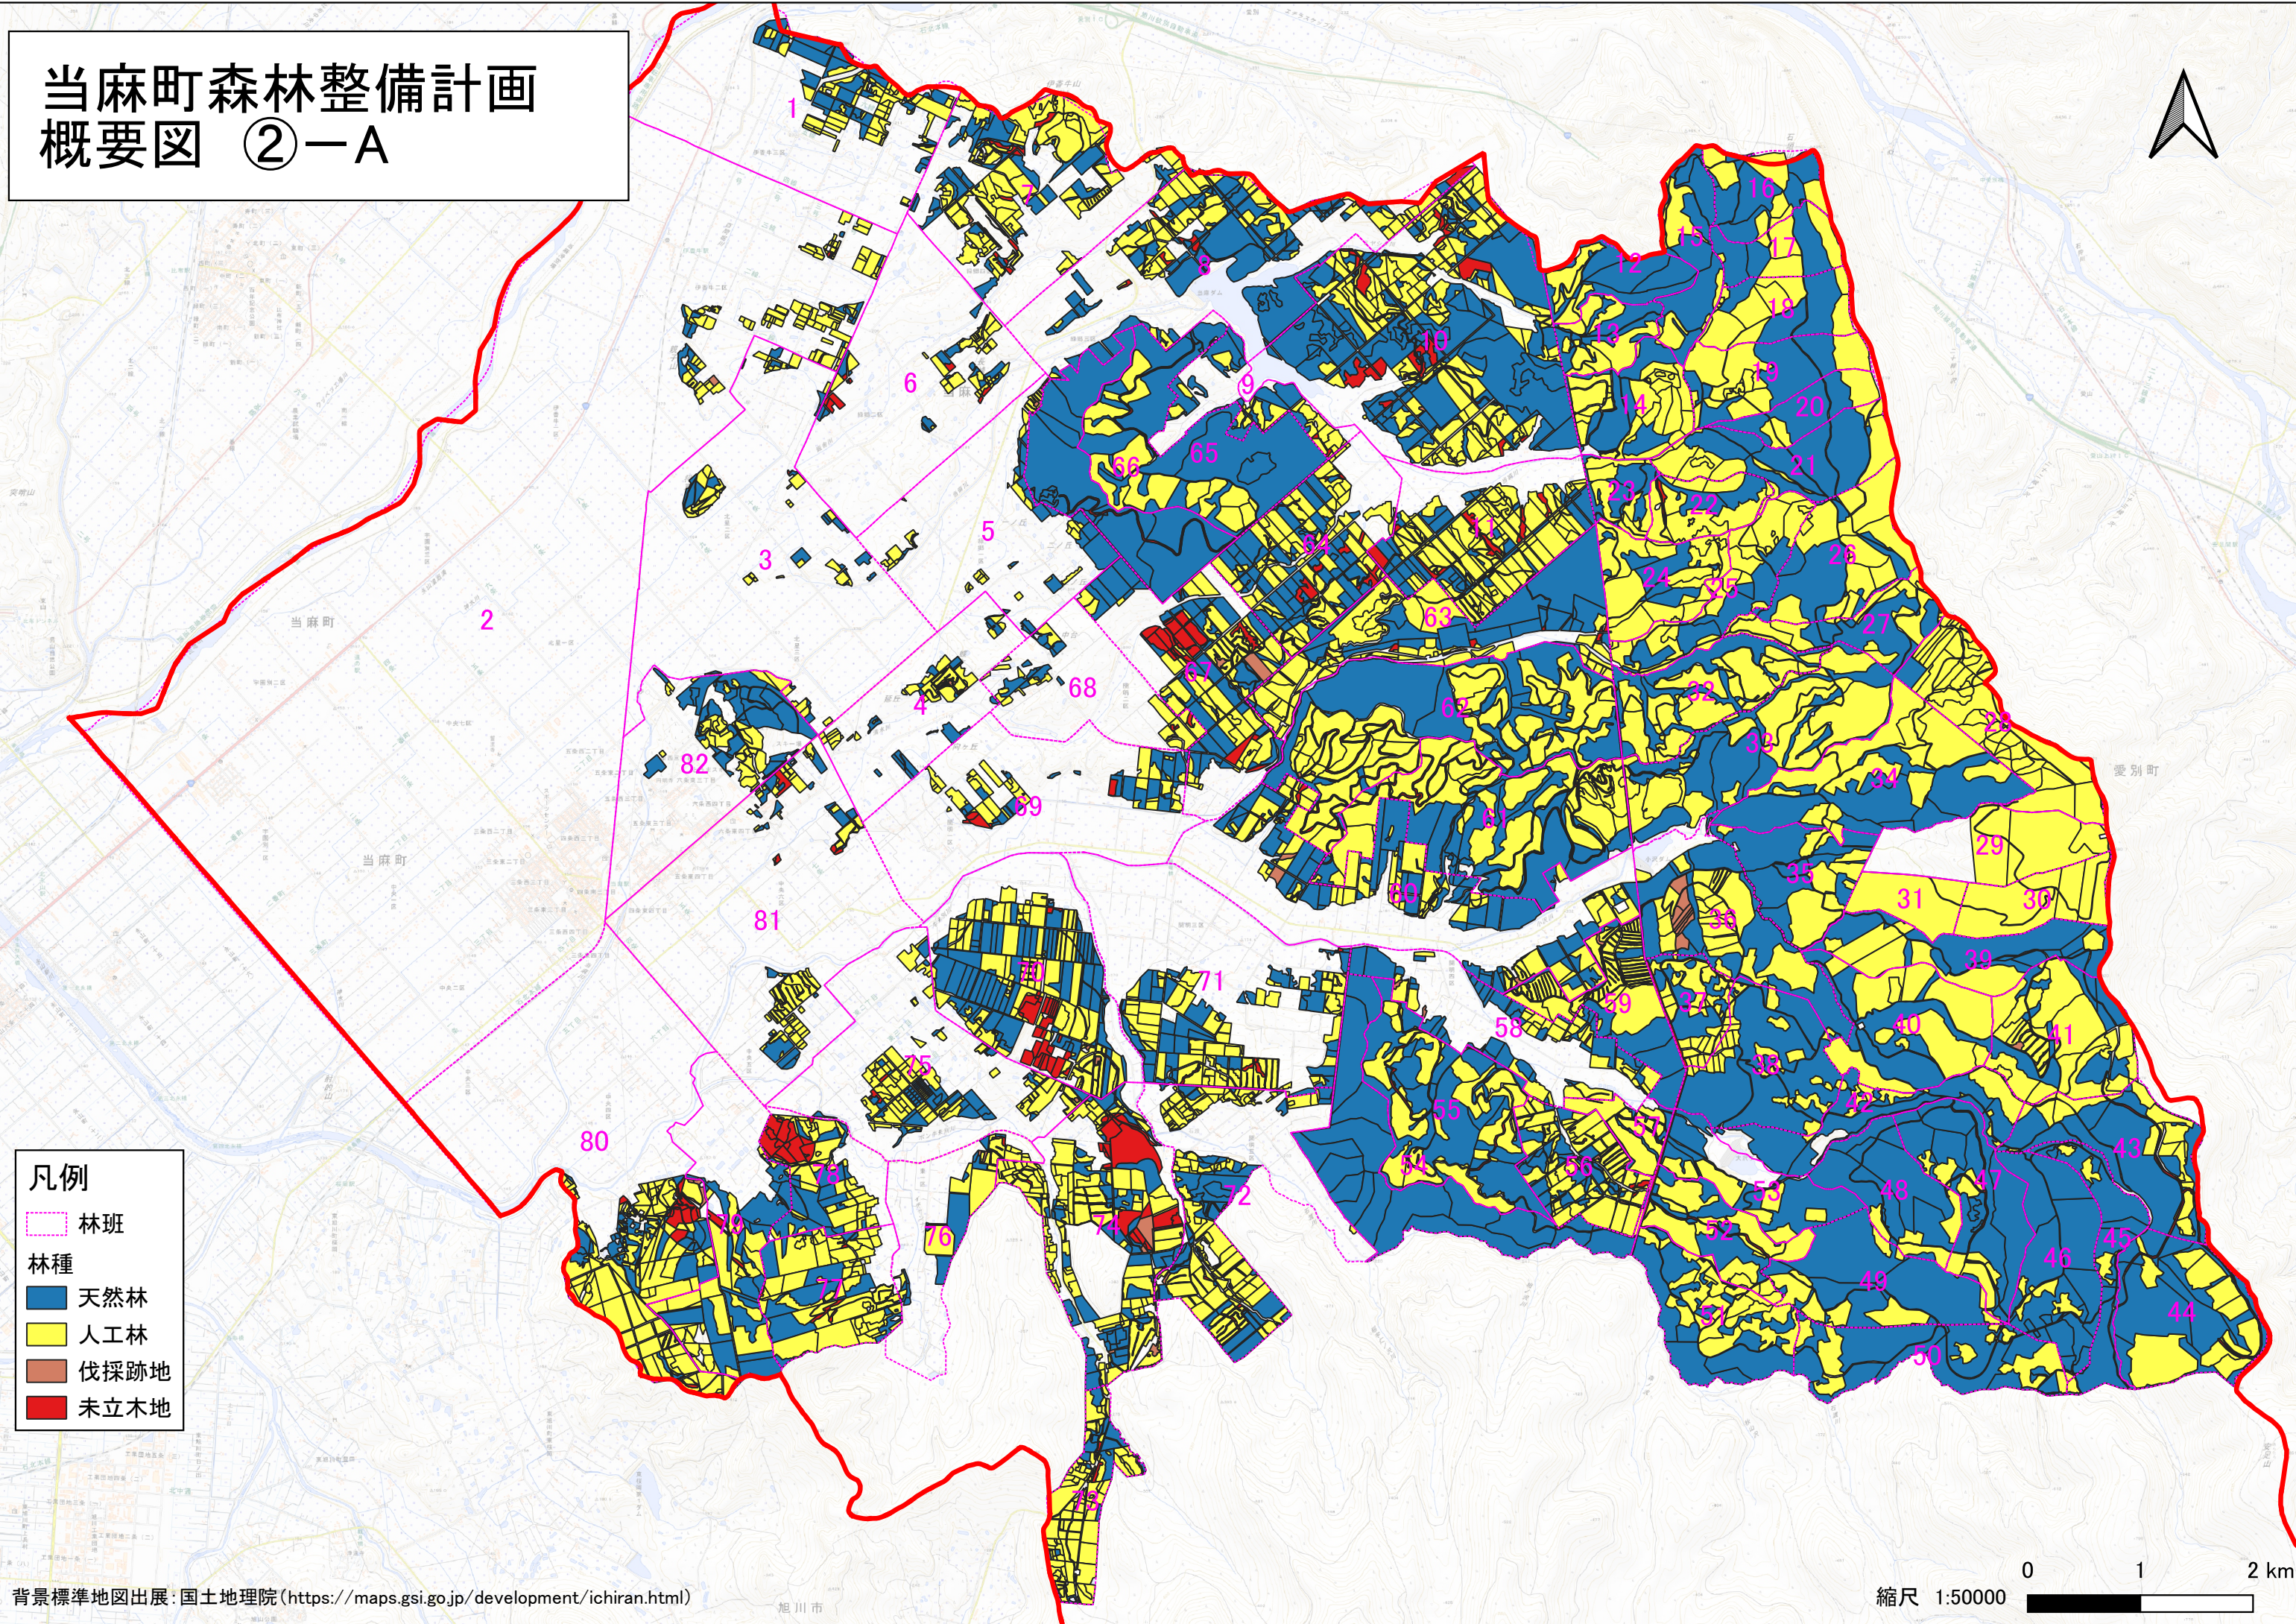

当麻町森林整備計画 概要図 ②-A

凡例

- 林班 (Pink dashed line)
- 林種
 - 天然林 (Blue)
 - 人工林 (Yellow)
 - 伐採跡地 (Brown)
 - 未立木地 (Red)