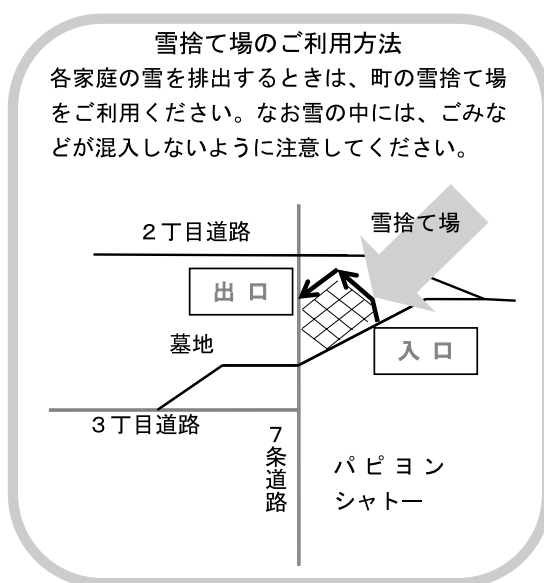

とうまの除雪

まもなく降雪の時期がやってきます。

皆さんの生活と交通を確保するため町道除雪を実施しますが、限られた時間で効率よく作業を行うため、町民の皆さんのご理解とご協力をお願いします。

●除雪の出動基準

除雪作業には多くの経費が掛かることから、一定の基準により除雪作業を実施します。

- ・降雪量が10センチメートル以上
- ・強風により道路への吹き込みが激しい
- ・豪雪により道路幅員が狭く、拡幅が必要
- ・しめり雪、降雨などにより路面状況が悪い
- ・わだちなどにより交通安全が確保できない
- ・その他、必要と判断した場合

●除雪作業の時間

除雪作業は交通量が少なく、皆さんが安全に通勤・通学ができるよう、深夜3時から早朝7時頃までに実施します。しかし降雪の状況によっては作業に遅れが生じる場合がありますのでご理解をお願いします。

●除雪の方法

除雪作業は皆さんの通勤・通学の時間までに多くの路線を除雪しなければならないことから、積もった雪を両側に押し分ける「かき分け除雪」で実施します。玄関先や車庫前などのかき分けた雪については、皆さんで除雪してくださいますようご理解とご協力をお願いします。

なお、町では融雪槽等設置助成を行っておりますのでご活用、ご検討ください。

●排雪作業

除雪により道路脇に雪がたまり、交通安全の確保が困難になりそうな場合に排雪作業を行います。

●除雪にまつわるルール

- ・路上駐車は除雪車が通れず除雪ができないことや、作業に遅れが生じることがありますので、絶対にしないようお願いいたします
- ・宅地などの雪を道路に出すことは交通事故の原因となりますので絶対にやめてください
- ・車乗り入れブロックなどは、除雪作業の妨げになりますので撤去してください

●雪捨て場のご案内

個人で自ら排雪を行った場合に使用できる「雪捨て場」を用意しています。

雪捨て場は、町の排雪作業時にも使用しますので場内通行には充分ご注意ください。

●詳しくは…

《町道》役場建設水道課道路維持係（☎84-2111内線154）

《道道》旭川建設管理部事業課（☎26-4461）

《国道》旭川道路事務所（☎61-0136）

年金の日

11月30日(いいみらい)は「年金の日」です。ご自身の年金記録や年金見込額を確認し、将来の生活設計について考えてみませんか。「ねんきんネット」をご利用いただくと、パソコンやスマートフォンからいつでもご自身の年金記録を確認できるほか、ご自身の年金記録からさまざまな条件を設定した上で年金見込額の試算をすることもできます。

詳しくは、日本年金機構ホームページ(ねんきんネット)をご覧ください。

見学の日

北海道障害者職業能力開発校では、入校を希望される方などに、訓練内容や寮生活に関する理解を深めていただくことを目的に、見学会を開催します。

●日時 12月6日(金)午後1時30分～

●申込期限 12月2日(月)まで

●申込方法 下記までお問い合わせください。

●詳しくは… 北海道障害者職業能力開発校
(〒073-0115 砂川市焼山60番地 ☎0125-52-2774 FAX0125-52-9177)